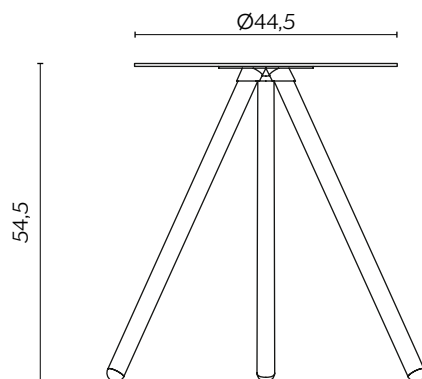

PINOCCHIO

by Giopato&Coombes

Sostenuto da tre gambe in legno tornito, Pinocchio ha un carattere eccentrico con il top colorato, mentre riacquista un tono sobrio con il piano in grès.

Supported by three turned wood legs, Pinocchio with a coloured top sports an eccentric air while it takes on a more discreet tone with the stoneware top.

DIMENSIONI | DIMENSIONS

lunghezza | width: 64,5 cm
larghezza | depth: 64,5 cm
altezza | height: 32 cm

lunghezza | width: 44,5 cm
larghezza | depth: 44,5 cm
altezza | height: 54,5 cm

FINITURE PIANO | TOP FINISHES