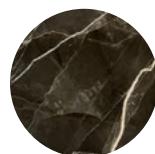

PINOCCHIO

by Giopato&Coombes

Sostenuto da tre gambe in legno tornito, Pinocchio ha un carattere eccentrico con il top colorato, mentre riacquista un tono sobrio con il piano in grès.

Supported by three turned wood legs, Pinocchio with a coloured top sports an eccentric air while it takes on a more discreet tone with the stoneware top.

GRES PORCELLANATO | PORCELAIN STONEWARE

Statuario Bianco

Tafu

Ceppo di Cré
Crey

Emperador

Calacatta Black

LACCATO | LACQUER

Zucca
NCS S2070-Y10R