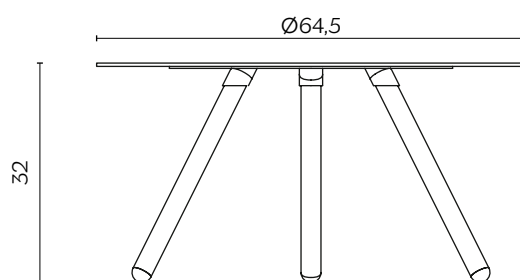

PINOCCHIO

by Giopato&Coombes

Sostenuto da tre gambe in legno tornito, Pinocchio ha un carattere eccentrico con il top colorato, mentre riacquista un tono sobrio con il piano in grès.

Supported by three turned wood legs, Pinocchio with a coloured top sports an eccentric air while it takes on a more discreet tone with the stoneware top.

DIMENSIONI | DIMENSIONS

lunghezza | width: 64,5 cm
larghezza | depth: 64,5 cm
altezza | height: 32 cm

lunghezza | width: 44,5 cm
larghezza | depth: 44,5 cm
altezza | height: 54,5 cm

FINITURE PIANO | TOP FINISHES